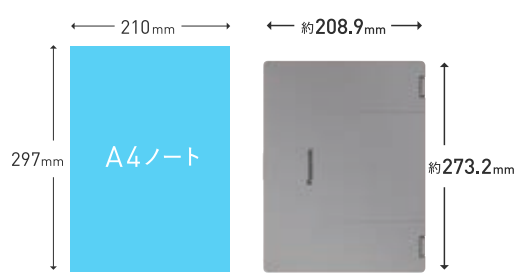

## コンパクトかつ見やすい画面

縦に広い液晶画面だから、画面が効率よく使える。Word や Excel が断然見やすい!

一般的なPC		SR	
12.5型	16:9	12.4型	3:2

表示領域が縦に約2cm広い

A4ノートよりコンパクトで持ち運びも◎

※ Let's note CF-SR4の保証内容は、P44-P45の内容に準じます。