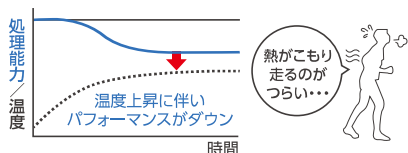

学びを快適にする優れた性能

最新の第12世代 Intel® Core™ プロセッサで、通常の学習ソフトのみならず、研究で使う時も快適動作

最新&高性能 第12世代 Intel® CPU搭載

ハイスペックを最大限に生かす独自のテクノロジーを搭載

負担のかかる処理をした時のイメージ

放熱不足の冷却ファン

新開発冷却ファン

--- CPU温度 — CPU処理能力

優れた冷却設計と電力制御で、学生の長時間使うスタイルでも性能が下がりにくい

約16時間の長時間駆動で安心。バッテリーは着脱できるので、数年後に劣化しても交換可能

コンパクトかつ見やすい画面

縦に広い液晶画面だから、画面が効率よく使える。Word や Excel が断然見やすい!

| 一般的なPC | | SR | |
|--------|------|-------|-----|
| 12.5型 | 16:9 | 12.4型 | 3:2 |