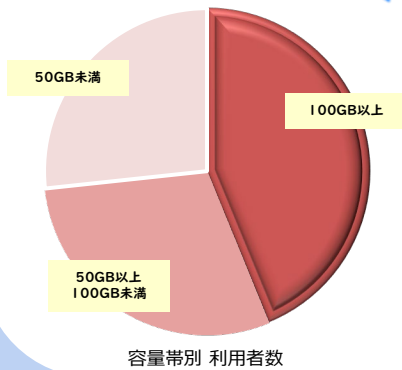

家族みんなが対象

詳しくは各WEBサイトをご確認ください

※一定期間内に大量のデータ通信のご利用があった場合、混雑する時間帯の通信速度を制限する場合があります。※端末はモバイルルーターかホームルーターのどちらかを選択。※「プラスエリアモード」は月30GBまで。超えた場合はプラスエリアモードのみ当月末までの通信速度を送受信最大128kbpsに制限。※月額料金をご本人様（18歳以上の方）または親権者名義のクレジットカード払いのみとなります。

WiMAXってどんな場面で使うの??

通学の電車内
スマホで調べ物

隙間時間に
カフェで課題

シェアして使える

オンライン授業も
スムーズに

自宅用の回線として

学生ってどのくらいの通信容量が必要??

4割以上の学生が
月100GB 以上を利用中

※2022年5月 DIS mobile調べ

毎日使う学生だからこそ
**通信容量無制限の
WiMAXがおすすめ!**

学内・自宅にネット環境があっても…

無料Wi-Fiがあるアパートに入居したのに、スピードが遅くてオンライン授業に集中できなかった……。

学内Wi-Fiはあるけど、場所や時間帯によってスピードが遅くなる……。

WiMAXで安心・快適な通信環境を実現

通信料金の見直しをしよう!

例えば……