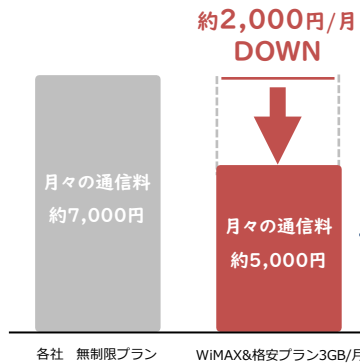

WiMAXってどんな場面で使うの??

通学の電車内
スマホで調べ物

隙間時間に
カフェで課題

シェアして使える

オンライン授業も
スムーズに

自宅用の回線として

学生ってどのくらいの通信容量が必要??

4割以上の学生が
月100GB 以上を利用中

※2022年5月 DIS mobile調べ

毎日使う学生だからこそ
**通信容量無制限の
WiMAXがおすすめ!**

学内・自宅にネット環境があっても…

無料Wi-Fiがあるアパートに入居したのに、スピードが遅くてオンライン授業に集中できなかった……。

学内Wi-Fiはあるけど、場所や時間帯によってスピードが遅くなる……。

WiMAXで安心・快適な通信環境を実現

通信料金の見直しをしよう!

例えば……

月々の通信料金が7,000円の無制限プランを契約されている場合、月3GBを1,000円程度で使用できる格安プランとWiMAXを組み合わせることで、同じ無制限でも月々2,000円、年間に換算すると24,000円もお得にできます。

同じ無制限でも……
年間で
約24,000円
おトクに!!

- 一定期間内に大量のデータ通信のご利用があった場合、混雑する時間帯の通信速度を制限する場合があります。
- 本製品に充電器は付属していません。プレゼント（先着順）対象外となった方はUSBプラグ：Type-Cの充電用機器をお買い求めください。
- 端末の不具合等が発生いたしましたら、まずは下記DISコールセンターまでお問合せください。
- 月額料金はご本人様（18歳以上の方）または親権者名義のクレジットカード払いのみとなります。
- プラスエリアモード利用月のみ税込1,100円が月額金額に追加されます。
- 別途ユニバーサルサービス料（電話リレーサービス料込）として3円/月が掛かります。この料金は見直しにより変更される場合がございます。
- ご契約から6ヶ月以内に解約された場合は、端末を返却いただけます。送料はお客様負担となります。
- 月の途中でのご加入もしくはご解約の場合、月額料金はご利用日数分の日割額となります。
- 返品・キャンセルは弊社初期契約解除制度に準じます。詳しくは申込サイトをご確認ください。
- 消費税率10%での計算。将来の税率変更により、税込金額が変わる場合がございます。 ※2023年11月末時点