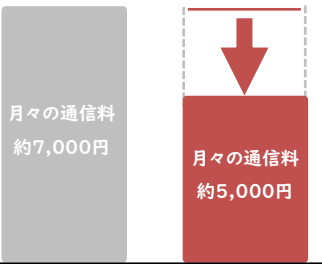

# WiMAXって必要?? 大学生の1日

通学の電車内  
スマホで調べ物

放課後  
カフェで友達と  
課題

こんなときにも!  
キャンプ  
旅行  
移動中の車内

オンライン授業も  
スムーズに

就寝前  
動画やゲームを  
楽しむ

容量帯別 利用者数

毎日使う学生だからこそ  
通信容量無制限の  
WiMAXがおすすめ!

- ★ 73.3%の学生が月50GB以上を利用中
- ★ 43.3%の学生が月100GB以上を利用中

※2022年5月 DIS mobile調べ

学内・自宅にネット環境があっても……  
このようなケースもあり

無料Wi-Fiがあるアパートに入居したのに、  
スピードが遅くてオンライン授業に集中でき  
なかった……。

学内Wi-Fiはあるけど、  
場所や時間帯によってスピードが遅くなる……。

学生の4割が  
経験済み

**WiMAX +5Gにおまかせください!**  
自分専用インターネットで  
安心・快適な通信を実現

格安スマホプランに乗り換えよう!  
WiMAXで毎月の通信料金見直しも可能!

約2,000円/月  
DOWN

同じ無制限でも……  
年間で  
約24,000円  
おトクに!!

au または UQmobile スマホユーザーは**スマホ料金が割引**でさらにオトクに!!

家族みんなが対象

auスマートフォンなど