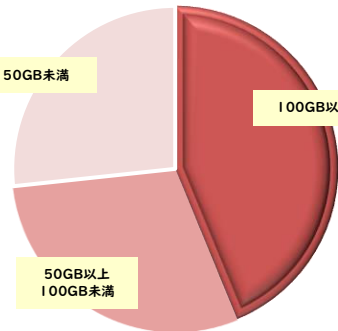

月額料金のお支払いはご本人様(18歳以上の方の)  
または親権者名義のクレジットカード払いのみとなります。

DISコールセンター TEL:0120-952-091

YouTubeで  
WiMAXの利用シーンを  
Check✓

<https://dis.onl/2023sow/>

# WiMAXって必要?? 大学生の1日

通学の電車内  
スマホで調べ物

放課後  
カフェで友達と  
課題

こんなときにも!  
キャンプ  
旅行  
移動中の車内

オンライン授業も  
スムーズに

就寝前  
動画やゲームを  
楽しむ

容量帯別 利用者数

毎日使う学生だからこそ  
通信容量無制限の  
WiMAXがおすすめ!