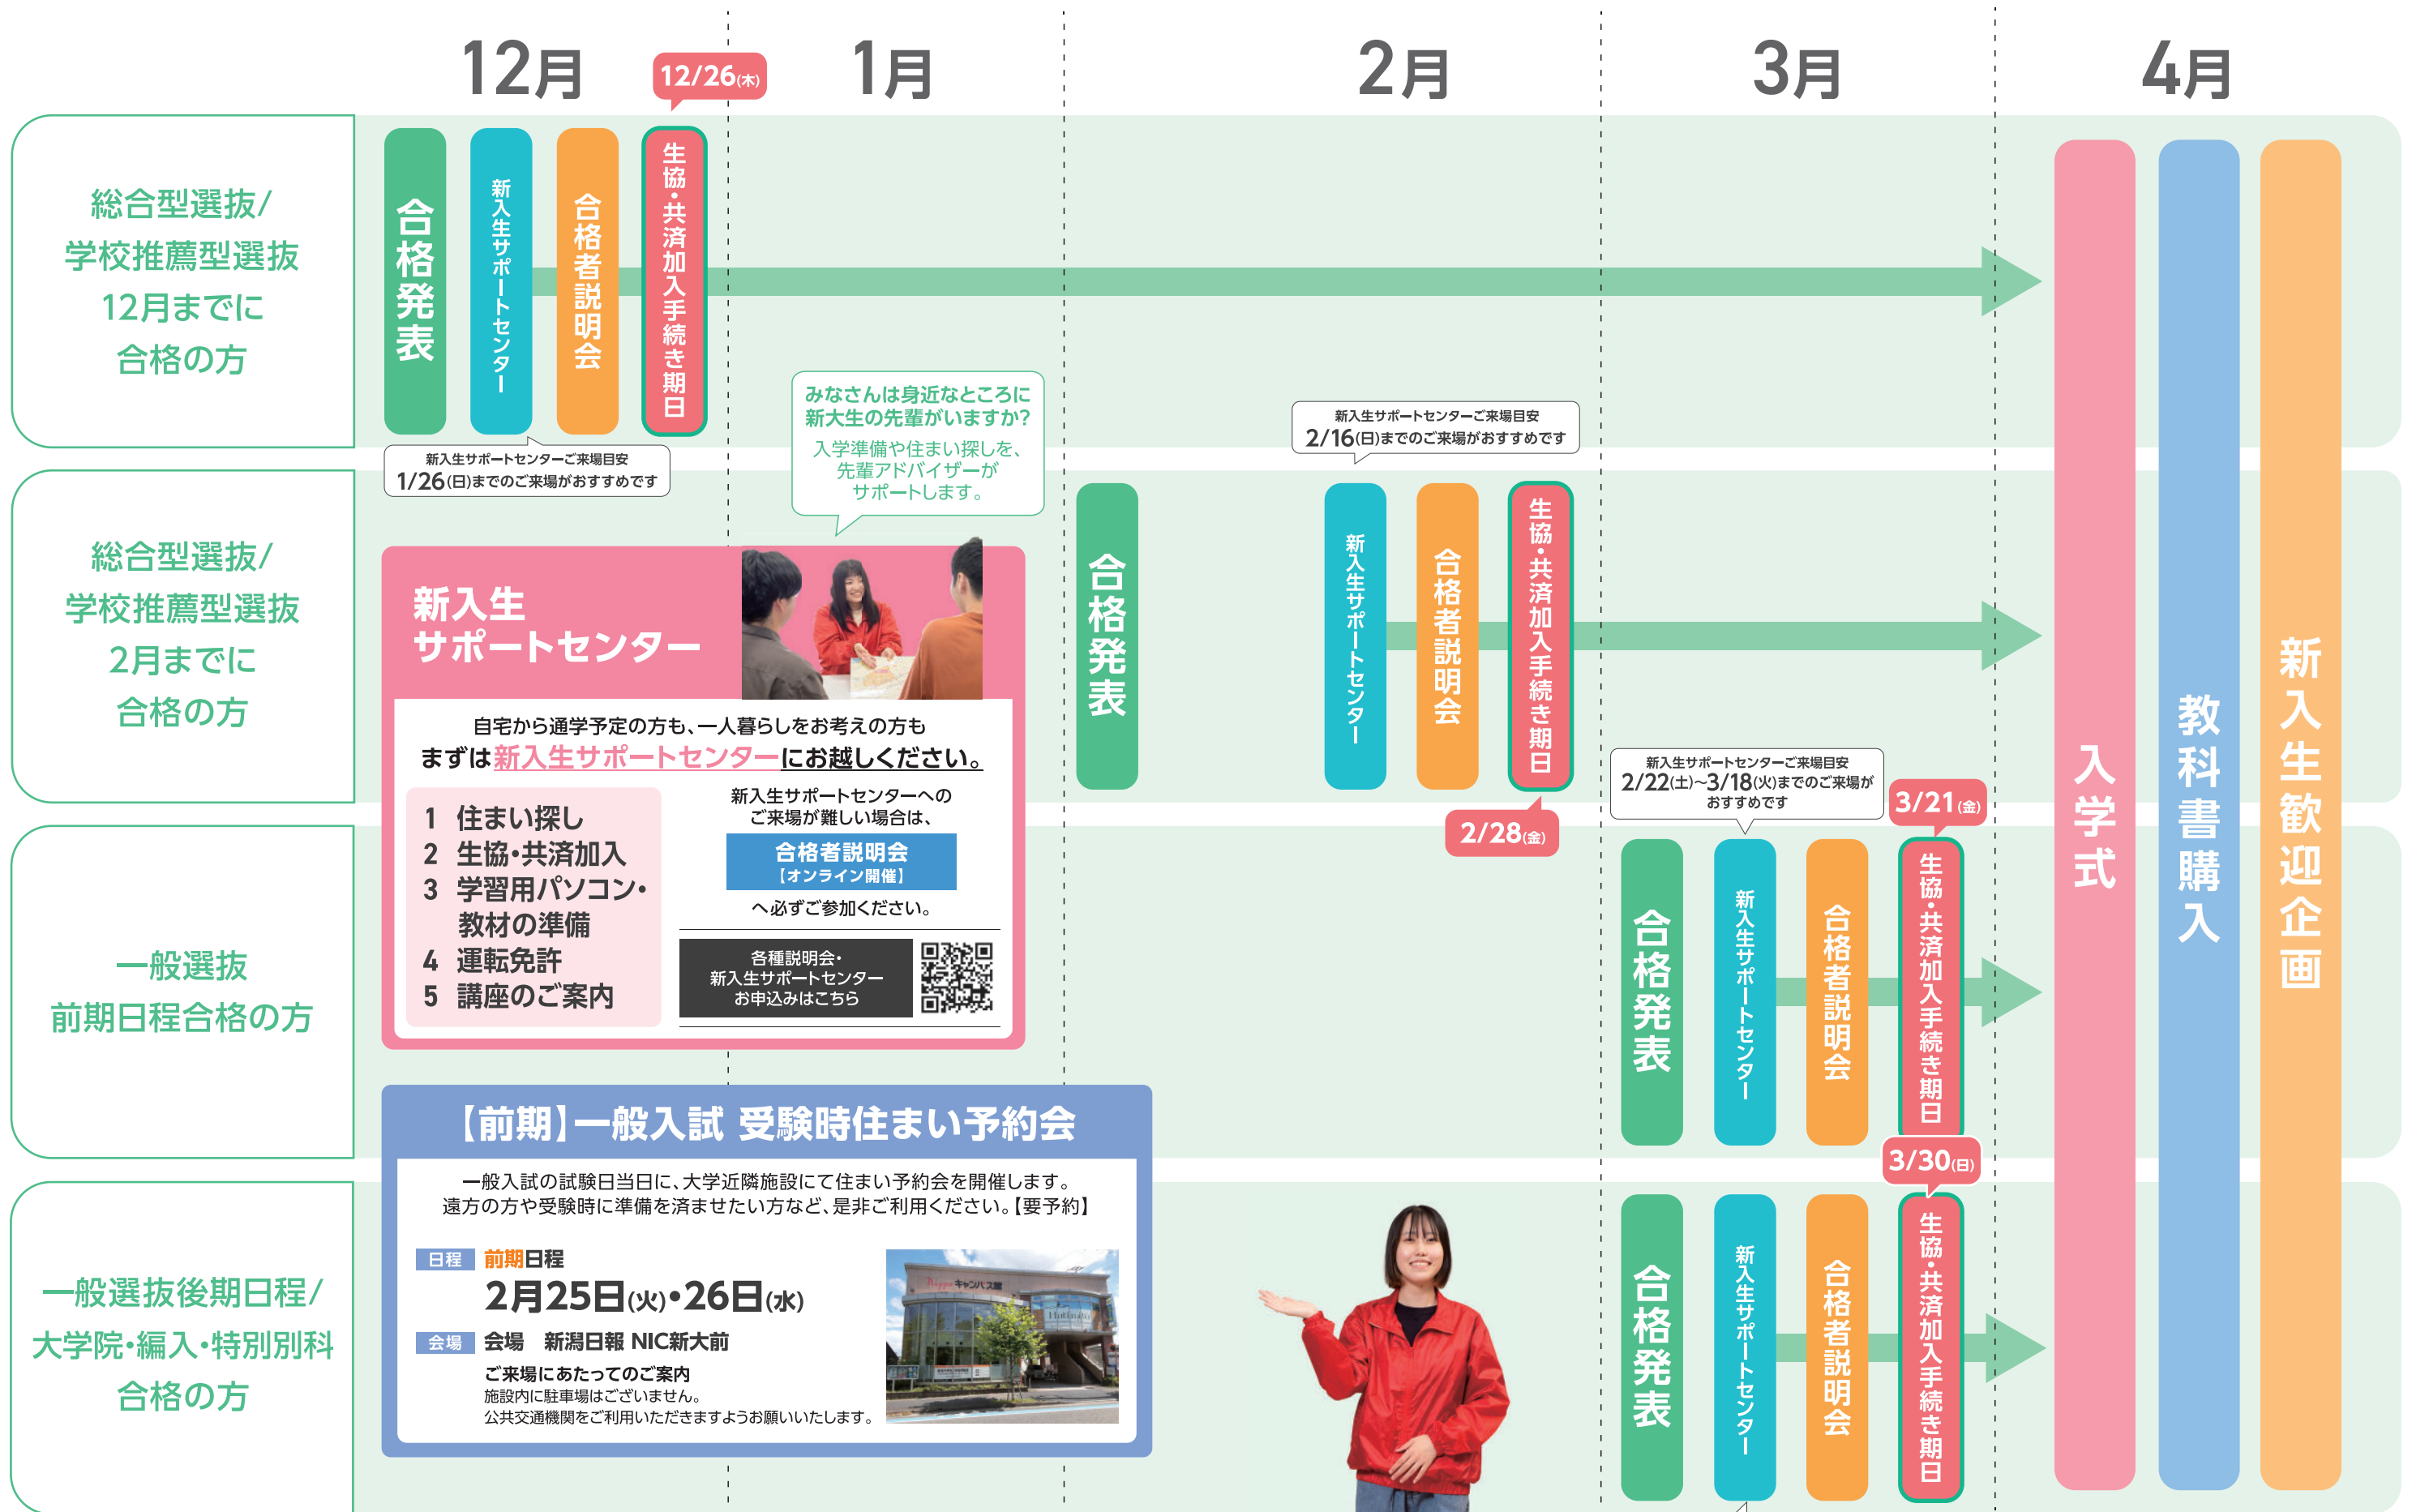

新生活の準備は生協にお任せ

入学準備スケジュール表

【前期】一般入試 受験時住まい予約会

一般入試の試験日当日に、大学近隣施設にて住まい予約会を開催します。遠方の方や受験時に準備を済ませたい方など、是非ご利用ください。【要予約】

日程 前期日程
2月25日(火)・26日(水)

会場 会場 新潟日報 NIC新大前
 ご来場にあたってのご案内
 施設内に駐車場はございません。
 公共交通機関をご利用いただきますようお願いいたします。

新入生サポートセンターご来場目安 3/13(木)~3/24(月)がおすすめです